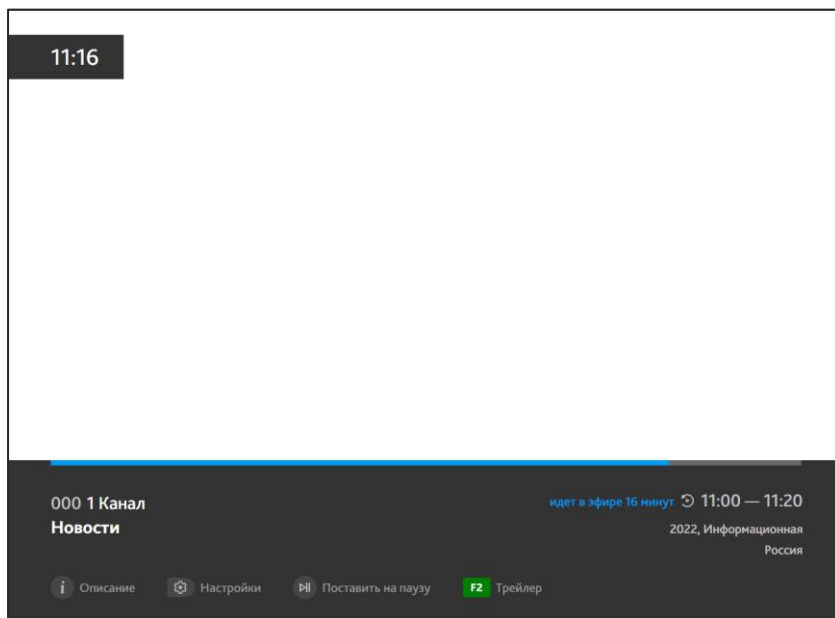

6. Вы вошли в полный интерфейс ТВ-приставки.

7. Дальше сразу нажмите клавишу «Enter». Откроется окно с вещанием телеканала, на котором остановился просмотр. Экран будет белым, т.к. вещание телеканалов при просмотре с браузера на ПК не предусмотрено.