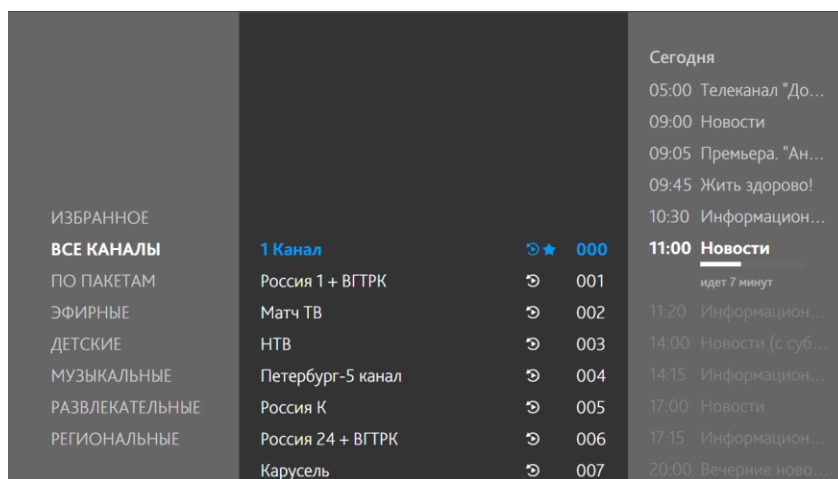

5. Введите логин и пароль:

Логин 572628

Пароль 64013560

Логин и пароль вводятся на клавиатуре. После того, как вы ввели логин, необходимо нажать клавишу «Enter». Курсор сдвинется на ввод пароля. После того, как вы ввели пароль, необходимо также нажать клавишу «Enter». Курсор сдвинется на кнопку «Войти». Затем необходимо еще раз нажать клавишу «Enter».

6. Вы вошли в полный интерфейс ТВ-приставки.

7. Дальше сразу нажмите клавишу «Enter». Откроется окно с вещанием телеканала, на котором остановился просмотр. Экран будет белым, т.к. вещание телеканалов при просмотре с браузера на ПК не предусмотрено.

8. При нажатии на клавишу клавиатуры со стрелкой вверх откроется список телеканалов с категориями.

9. Клавишами со стрелкой влево/вправо/ вверх/вниз можно двигаться по категориям и списку телеканалов, а также открывать программу передач по каждому телеканалу, двигаясь вправо.