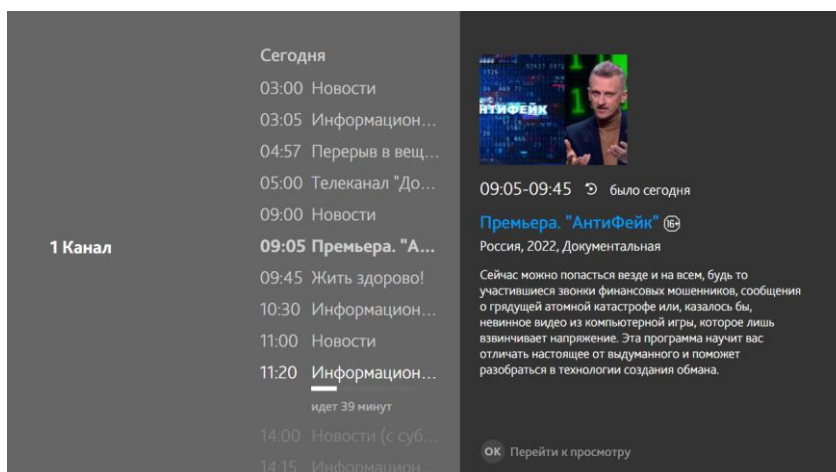

6. Вы вошли в полный интерфейс ТВ-приставки.

7. Дальше сразу нажмите клавишу «Enter». Откроется окно с вещанием телеканала, на котором остановился просмотр. Экран будет белым, т.к. вещание телеканалов при просмотре с браузера на ПК не предусмотрено.

8. При нажатии на клавишу клавиатуры со стрелкой вверх откроется список телеканалов с категориями.

9. Клавишами со стрелкой влево/вправо/ вверх/вниз можно двигаться по категориям и списку телеканалов, а также открывать программу передач по каждому телеканалу, двигаясь вправо.